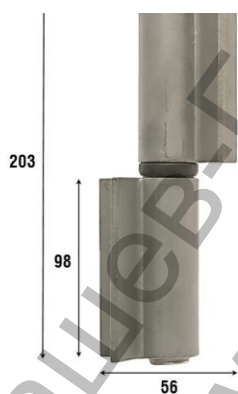

Панта Aldeghi Luigi за заваряване кръгла с отворени пера, с лагер 200x56x28 мм, 4 бр.

Продукт: [Панта Aldeghi Luigi за заваряване кръгла с отворени пера, с лагер 200x56x28 мм, 4 бр.](#)

Категория: [Панти за заваряване](#)